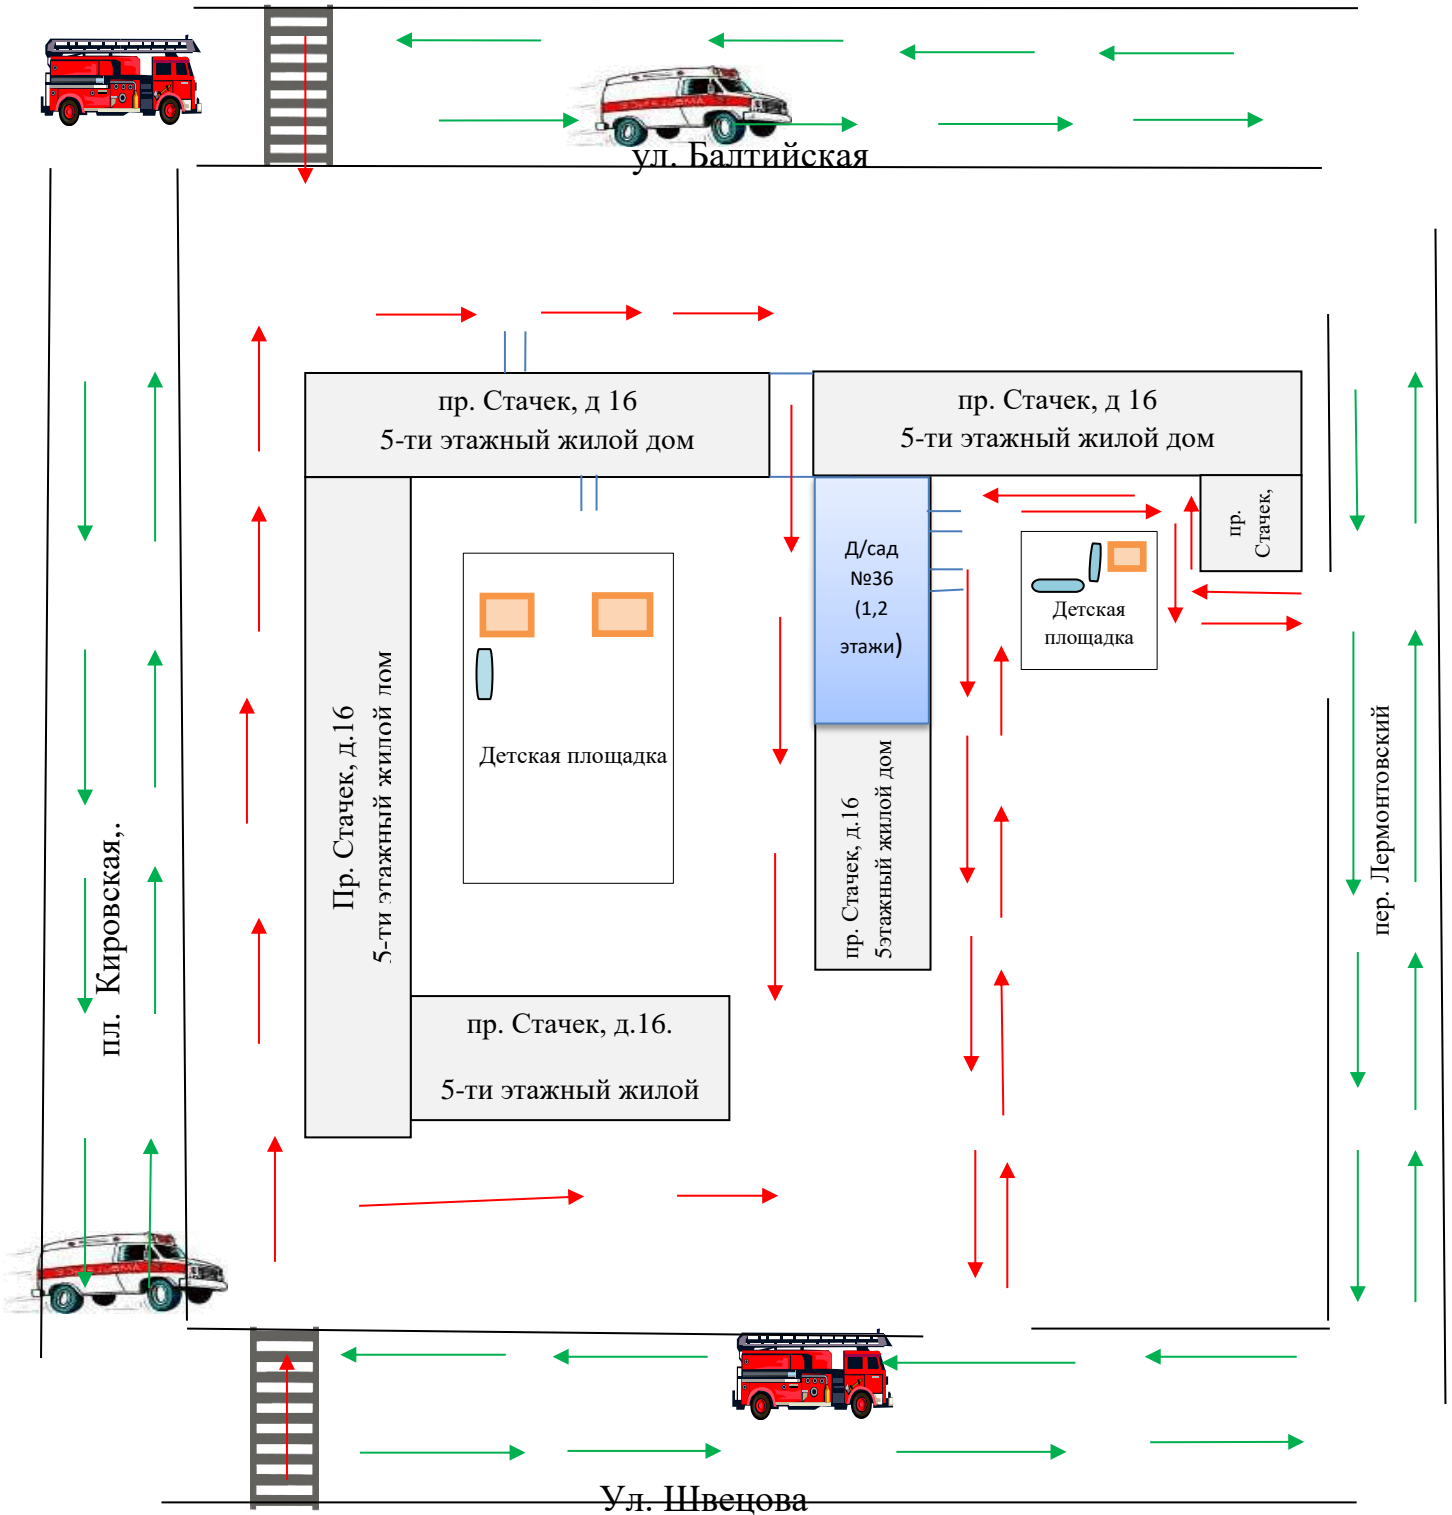

**Безопасный путь в ГБДОУ детский сад №36  
Кировского района Санкт-Петербурга  
По адресу: пр. Стачек, д.16, лит. А, пом.121-Н**

**Условные обозначения:**

-  Маршрут движения людей.
-  Маршрут движения спецтехники
-  Песочницы.
-  Скамейки.